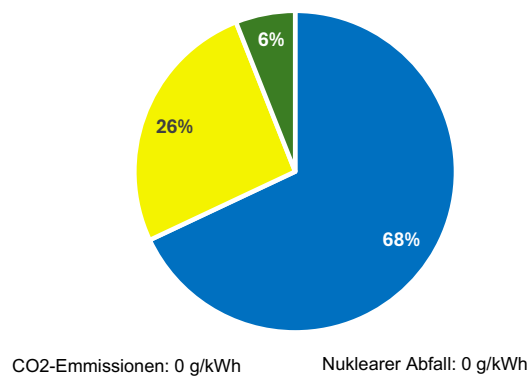

Woher kommt mein Strom?

Stromkennzeichnung 2025

Einwohnergemeinde
BÜETIGEN

Gemeindeverwaltung Bütigen

Hauptstrasse 14
3263 Bütigen

Tel. 032 384 39 79
www.bueetigen.ch

Stromkennzeichnung

Wissen woher der Strom kommt

Lieferantenmix Lieferjahr 2025

Standard

Der geförderte Strom besteht aus: 52.3% Wasserkraft, 17.9% Sonnenenergie, 4.2% Windenergie, 21.6% Biomasse, 4.0% Siedlungsabfälle erneuerbar, 0% Geothermie