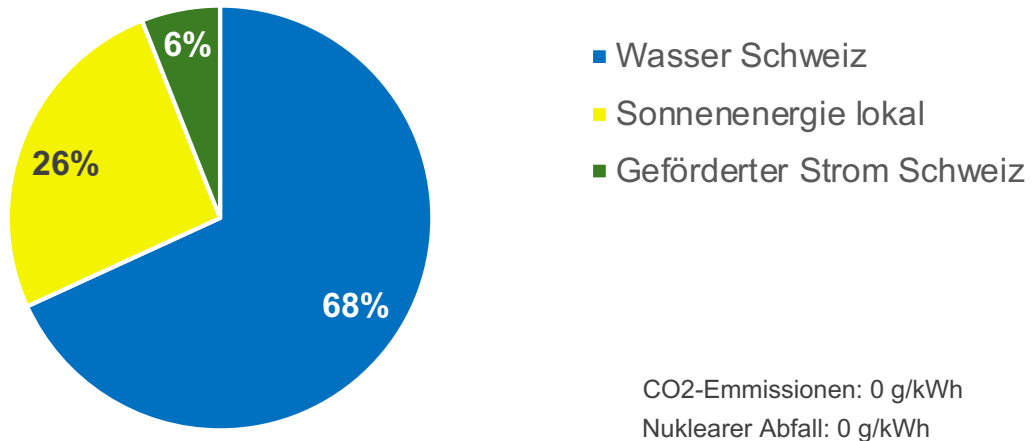

Woher kommt mein Strom?

Stromkennzeichnung 2025

Einwohnergemeinde
BÜETIGEN

Gemeindeverwaltung Bütigen

Hauptstrasse 14
3263 Bütigen

Tel. 032 384 39 79
www.bueetigen.ch

Stromkennzeichnung

Wissen woher der Strom kommt

Lieferantenmix Lieferjahr 2025

Standard

Der geförderte Strom besteht aus: 52.3% Wasserkraft, 17.9% Sonnenenergie, 4.2% Windenergie, 21.6% Biomasse, 4.0% Siedlungsabfälle erneuerbar, 0% Geothermie